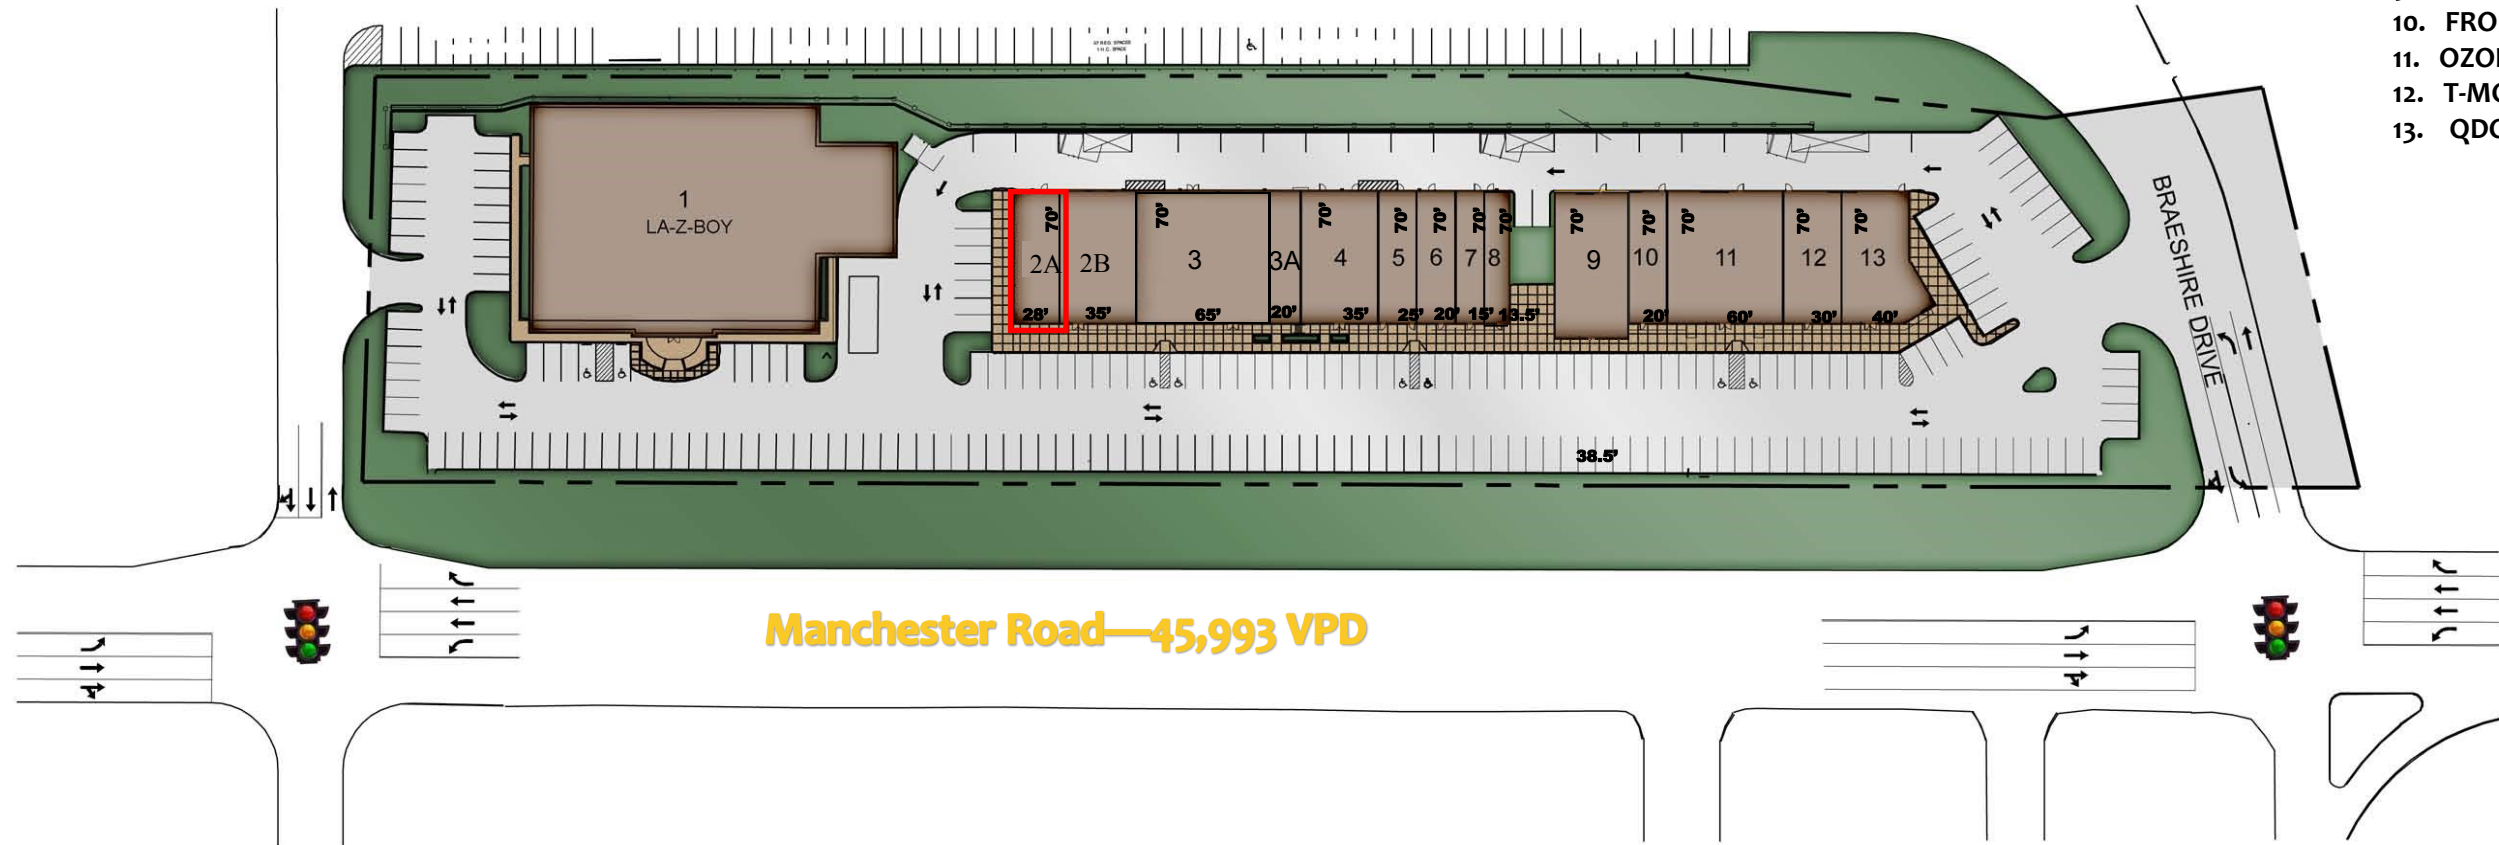

RETAIL SPACE

1. LA-Z-BOY FURNITURE GALLERY	19,898 S.F.
2A. AVAILABLE	1,983 S.F.
2B. ONE STOP LIQUOR	2,450 S.F.
3. CABINET & GRANITE	4,550 S.F.
3A. JIMMY JOHN'S	1,400 S.F.
4. PALM BEACH TAN	2,512 S.F.
5. SPA CENTRAL	1,688 S.F.
6. SPORTS CLIPS	1,400 S.F.
7. U BREAK I FIX	1,050 S.F.
8. STATE FARM	945 S.F.
9. SAGA RUGS	2,695 S.F.
10. FRO YO	1,400 S.F.
11. OZONE URGENT CARE	4,200 S.F.
12. T-MOBILE	2,100 S.F.
13. QDOBA	2,712 S.F.